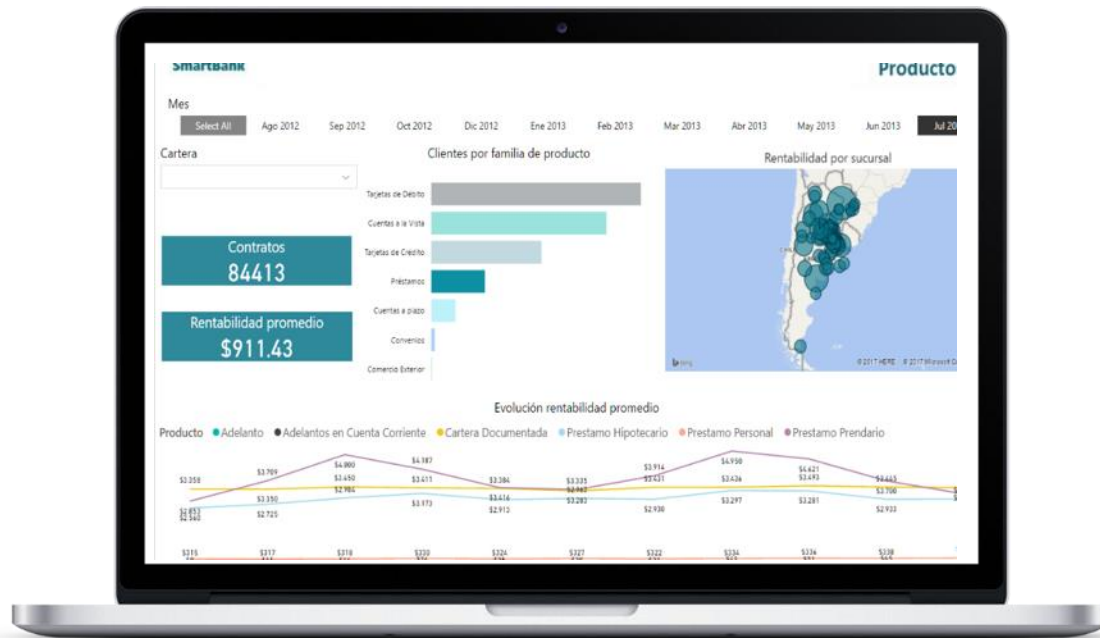

# BI & DATAWAREHOUSE

**RÁPIDA  
IMPLEMENTACIÓN**

**BAJOS NIVELES DE  
INVERSIÓN**

**MINIMA  
CAPACITACIÓN  
REQUERIDA**

**ORIENTADA A TODO  
TIPO DE  
USUARIOS**

# CARACTERÍSTICAS GENERALES DE SMART BANK

INTEGRACIÓN  
INTELIGENCIA DE  
NEGOCIO Y  
COMERCIAL

MULTI-EMPRESA

ARQUITECTURA DE  
DATOS  
PREARMADA

PLATAFORMA  
MICROSOFT®

SEGURIDAD POR  
ROL Y PERMISOS

CAPA DE  
TABLEROS  
PREDEFINIDOS

# Solución integral de inteligencia de negocio para entidades financieras

Rápida implementación y bajos niveles de inversión para generar valor agregado al cliente, optimizando la toma de decisiones

- **MODELO TRADICIONAL**
- **MODELO ANALÍTICO**
- **BIG DATA**