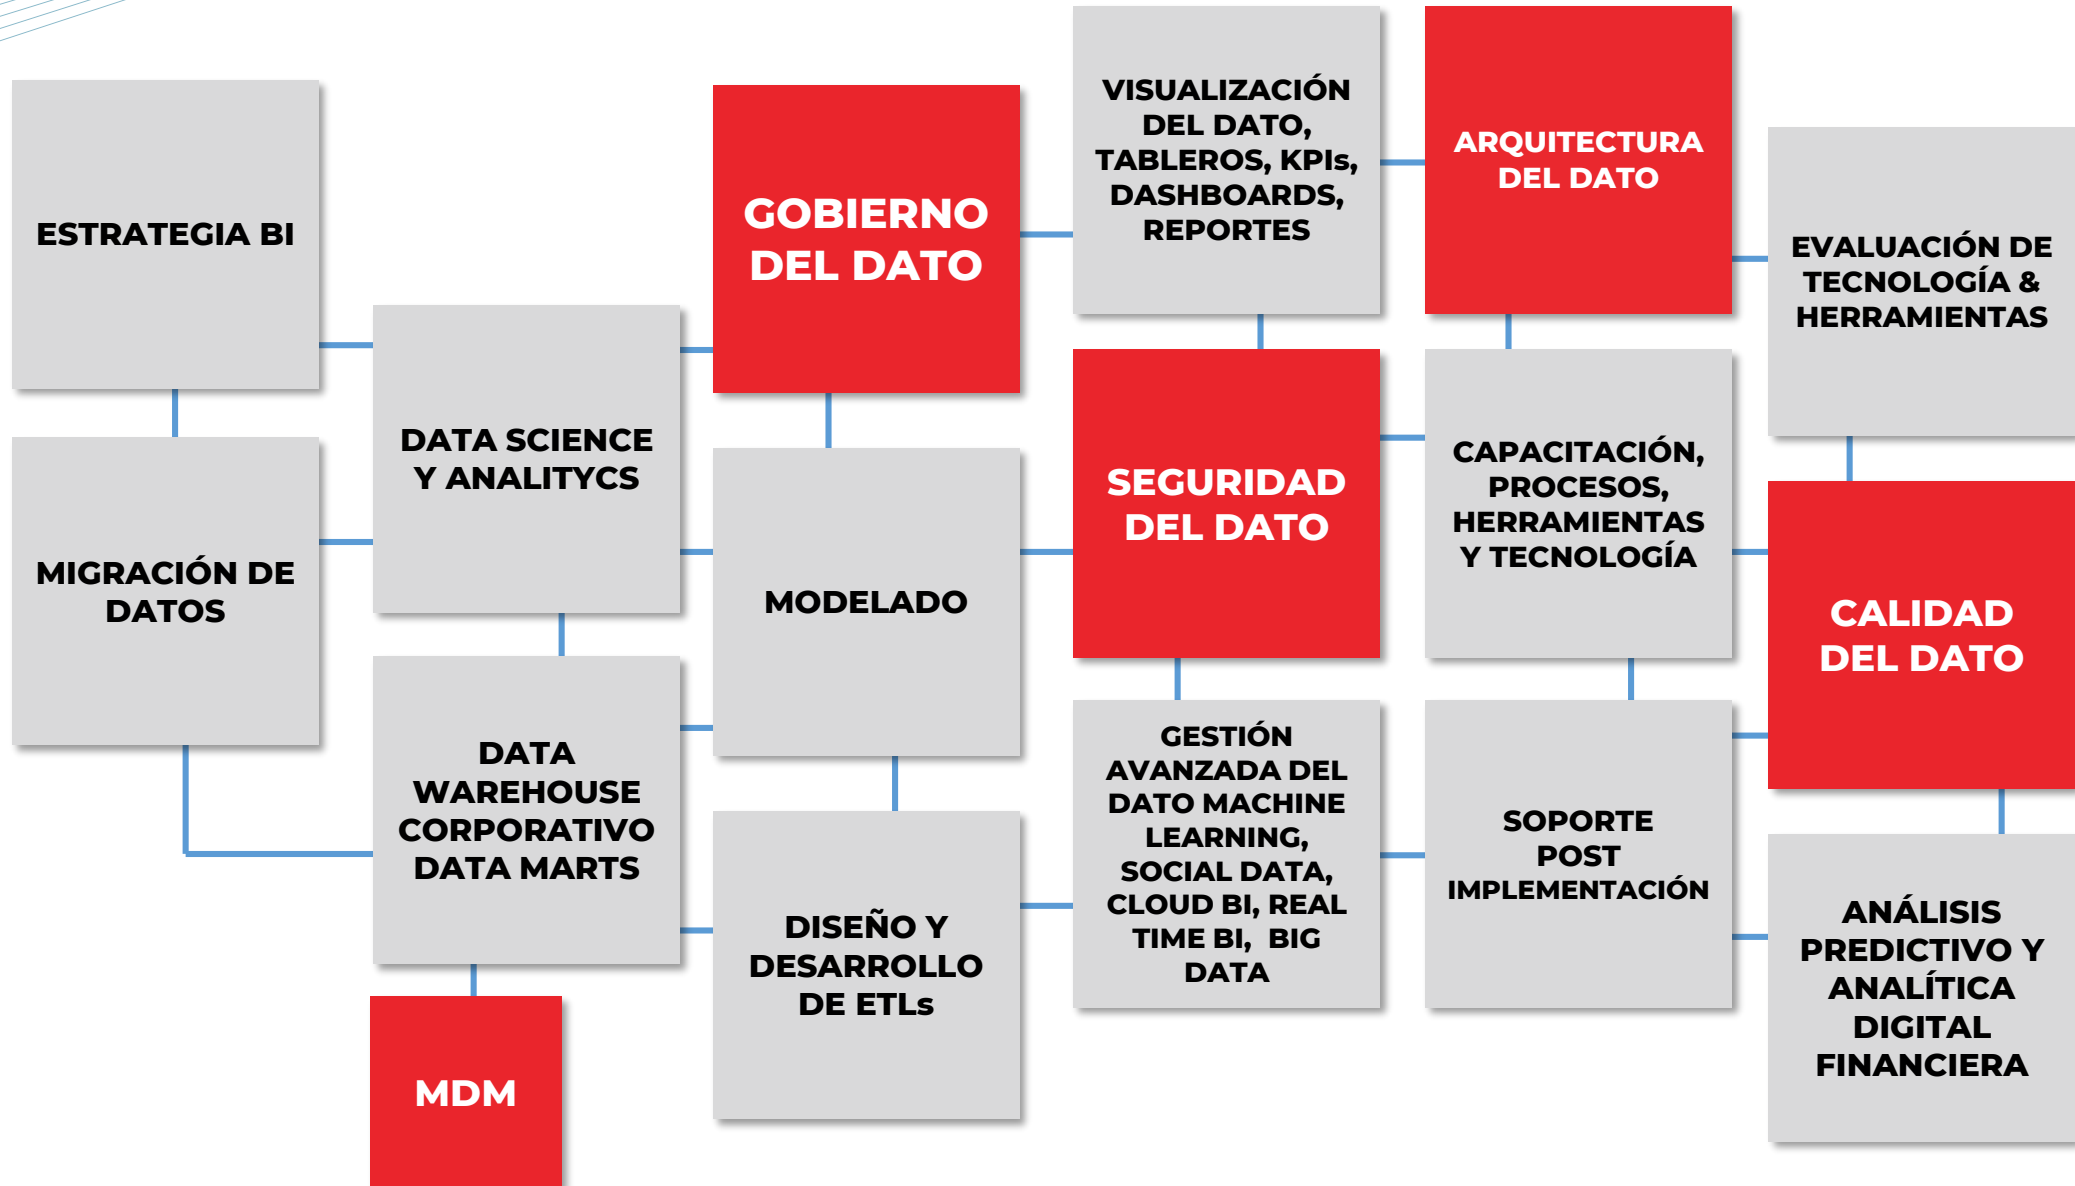

COA

# BI & DATAWAREHOUSE

**RÁPIDA  
IMPLEMENTACIÓN**

**BAJOS NIVELES DE  
INVERSIÓN**

**MINIMA  
CAPACITACIÓN  
REQUERIDA**

**ORIENTADA A TODO  
TIPO DE  
USUARIOS**

# CARACTERÍSTICAS GENERALES DE SMART BANK

INTEGRACIÓN  
INTELIGENCIA DE  
NEGOCIO Y  
COMERCIAL

MULTI-EMPRESA

ARQUITECTURA DE  
DATOS  
PREARMADA

PLATAFORMA  
MICROSOFT®

SEGURIDAD POR  
ROL Y PERMISOS

CAPA DE  
TABLEROS  
PREDEFINIDOS

# Solución integral de inteligencia de negocio para entidades financieras

Rápida implementación y bajos niveles de inversión para generar valor agregado al cliente, optimizando la toma de decisiones

- **MODELO TRADICIONAL**
- **MODELO ANALÍTICO**
- **BIG DATA**